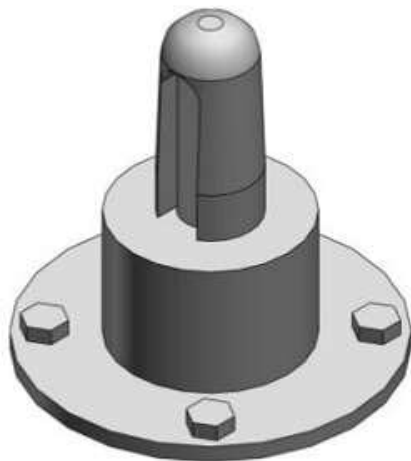

## Sworzeń prowadzący (CKQG-R128S) - SMC

**Numer artykułu SKU:  
CKQG-R128S**

Numer artykułu producenta:  
-----

Czas wysyłki: 7 tygodni