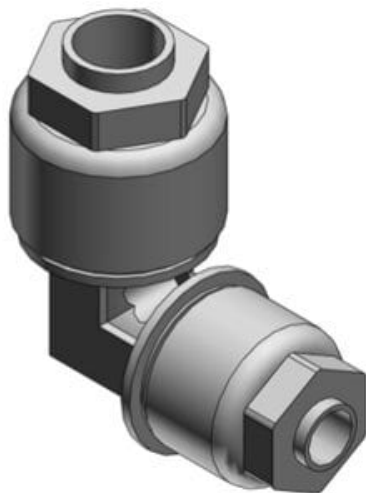

Złączka kolankowa, PFA, średnica 6 mm (LQ1E21-T-R10) - SMC

Numer artykułu SKU:
LQ1E21-T-R10

Numer artykułu producenta:

Czas wysyłki: 7 tygodni

OPIS PRODUKTU

Dane techniczne

Kombinacja wielkości 21-T-R10 (A: 6 x 4 mm, B: 12 x 10 mm)

Pakowanie

Clean Packaging

DANE TECHNICZNE

Długość (B)	12 x 10 mm
Długość (A)	6 x 4 mm
Pakowanie	czyste opakowanie

Nr kat.

LQ1E21-T-R10