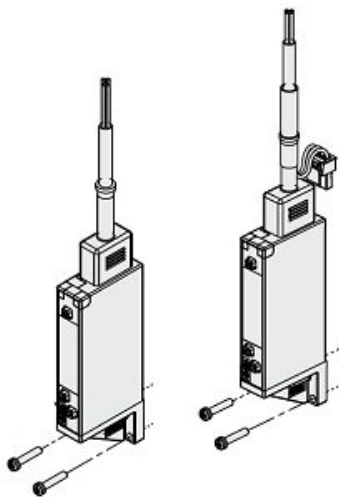

Najszerza
oferta
pneumatyki
w Polsce

Szybka dostawa
24 h / 48 h

Biuro Obsługi Klienta
+48 71 799 45 81

Czujnik ciśnienia do ZK2 (25A-ZK2-ZSFAM-A) - SMC

**Numer artykułu SKU:
25A-ZK2-ZSFAM-A**

Numer artykułu producenta:

Tylko na zamówienie

OPIS PRODUKTU

DANE TECHNICZNE

Nr kat.

25A-ZK2-ZSFAM-A

Data wygenerowania podsumowania: 06.06.2026r, g. 20:04