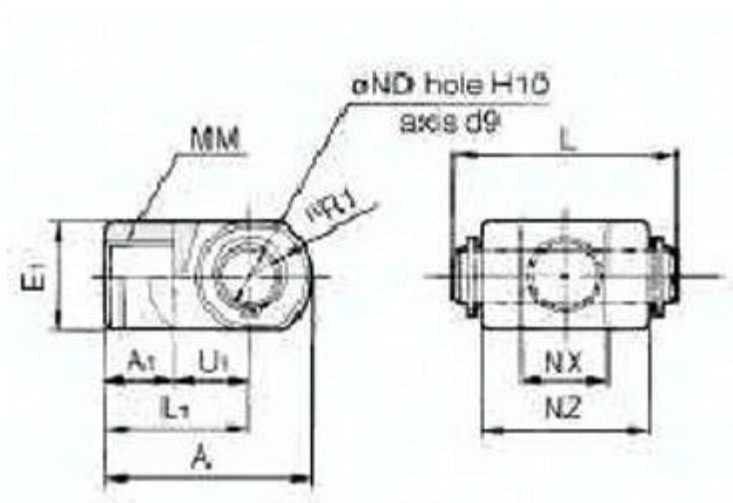

Kołek łączący One-Touch do CJ2, średnica 10 (IY-J10) - SMC

Numer artykułu SKU:
IY-J10

Numer artykułu producenta:

Tylko na zamówienie

OPIS PRODUKTU

DANE TECHNICZNE

Nr kat.

IY-J10