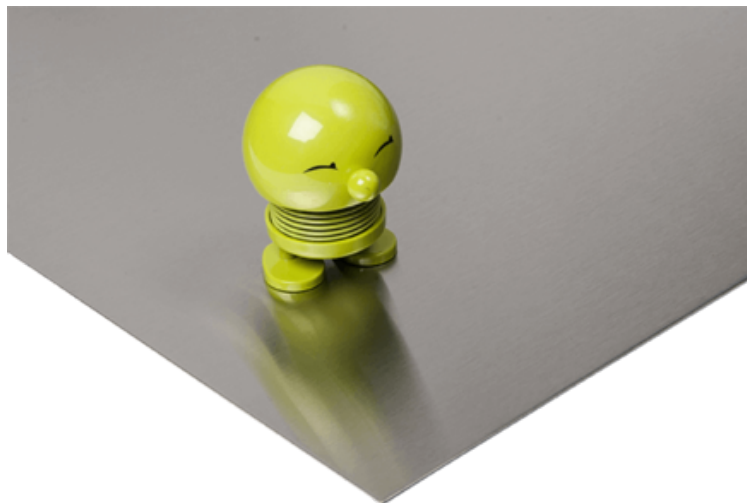

## Blacha zimnowalcowana 2x1000x2000 mm DUPLO polished w/fiber laser pvc, 1.4404 - Air-Com

**Numer artykułu SKU:  
OC-SN011337**

Numer artykułu producenta:  
-----

**Czas wysyłki: Do 3-5 dni**

### Specyfikacja

Grubość: 2 mm

Szerokość: 1000 mm

Długość: 2000 mm

Jakość: 1.4404

Wykończenie: DUPLO polished w/fiber laser pvc