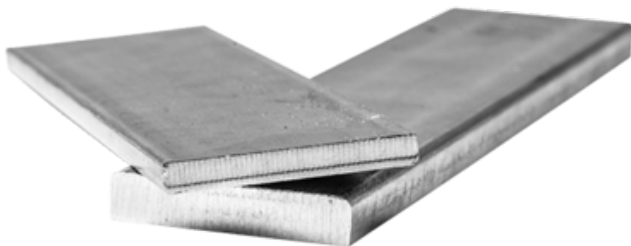

Najszersza  
oferta  
pneumatyki  
w Polsce

Szybka dostawa  
24 h / 48 h

Biuro Obsługi Klienta  
+48 71 799 45 81

Płaskownik cięty ze zwoju 25 x 8 x 4000 mm, krawędzie zaokrąglone, 1.4404, EN 10028-7, EN 10051 - Air-Com