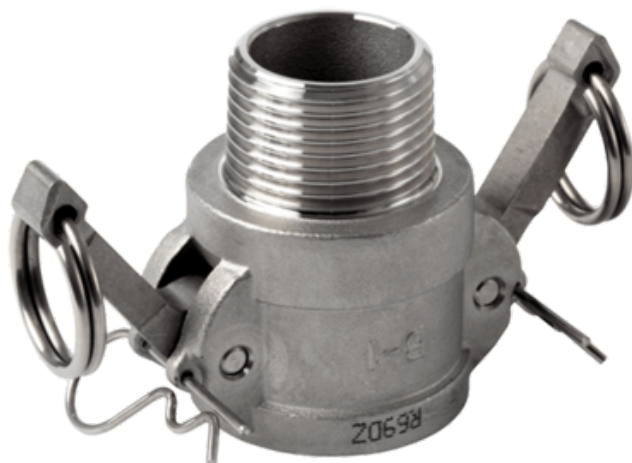

Szybkozłączka 2" typ B, 316, ISO 7-1R, zewnętrzny - Air-Com

Numer artykułu SKU:
OC-SN008608

Numer artykułu producenta:

Czas wysyłki: Do 3-5 dni

OPIS PRODUKTU

Specyfikacja

Rozmiar: 2" mm
Jakość: 316
Norma: ISO 7-1R
Wykończenie: zewnętrzny

Wymiary

A: 201 mm
C: 50 mm
D: 63.7 mm
H: 78.7 mm
B: 96 mm
H1: 53 mm

DANE TECHNICZNE

Nr kat.

OC-SN008608