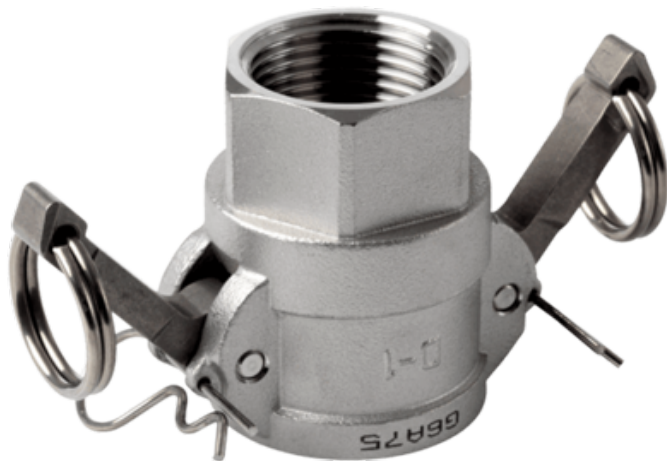

Szybkozłączka 1 1/4" typ D, 316, ISO 228-1G, wewnętrzny - Air-Com

Numer artykułu SKU:
OC-SN008647

Numer artykułu producenta:

Czas wysyłki: Do 3-5 dni

OPIS PRODUKTU

Specyfikacja

Rozmiar: 1 1/4" mm
Jakość: 316
Norma: ISO 228-1G
Wykończenie: wewnętrzny

Wymiary

H1: 46 mm
A: 183 mm
D: 46 mm
H: 66 mm
B: 77 mm
C: 34.5 mm

DANE TECHNICZNE

Nr kat.

OC-SN008647