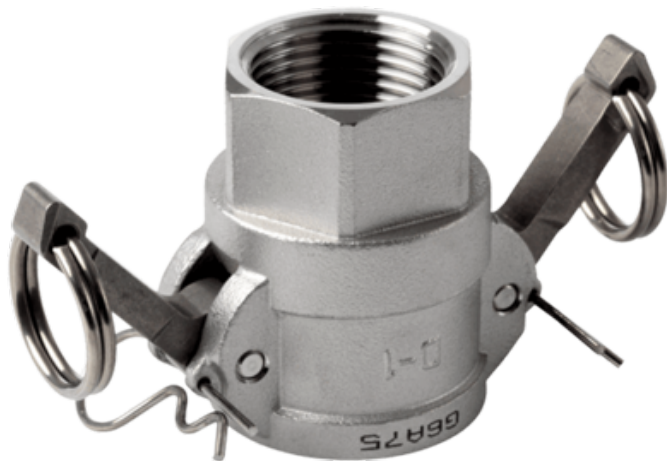

Szybkozłączka 4" typ D, 316, ISO 228-1G, wewnętrzny - Air-Com

Numer artykułu SKU:
OC-SN008630

Numer artykułu producenta:

Czas wysyłki: Do 3-5 dni

OPIS PRODUKTU

Specyfikacja

Rozmiar: 4" mm
Jakość: 316
Norma: ISO 228-1G
Wykończenie: wewnętrzny

Wymiary

B: 166 mm
C: 100 mm
D: 120.2 mm
H1: 63 mm
H: 92 mm
A: 296 mm

DANE TECHNICZNE

Nr kat.

OC-SN008630