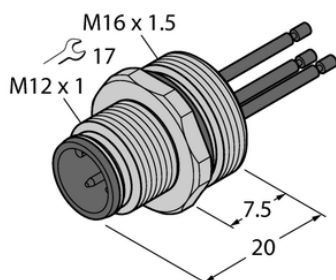

Gniazdo z przewodami wielodrutowymi męskie, montaż od przodu EC-FS8-0.7/16 - Turck

**Numer artykułu SKU:
OC-TURCK032911**

Numer artykułu producenta:

Tylko na zamówienie

TURCK

OPIS PRODUKTU

Aplikacja	Sygnal
Złącze A	Męskie, M12 × 1, Prosty, Kodowanie A
Liczba styków	8
Flange housing	mosiądz, CuZn, Niklowane
Typ montażu	montaż od przodu
Gwint montażowy	M16 x 1,5
Obudowa kołnierzowa	mosiądz, CuZn, Niklowane
Napięcie nominalne	30 V
Prąd	2 A
Długość przewodu	0.7 m
Liczba żył przewodu	8
Klasa ochrony	IP67
Certyfikaty	CE

DANE TECHNICZNE

Nr kat.

OC-TURCK032911