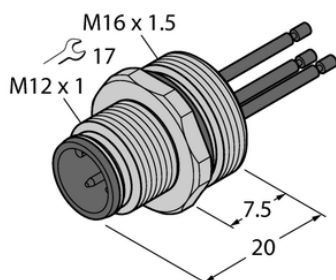

Gniazdo z przewodami wielodrutowymi męskie, montaż od przodu EC-FS4-0.5/16 - Turck

**Numer artykułu SKU:
OC-TURCK039588**

Numer artykułu producenta:

Czas wysyłki: Do 2-3 dni

TURCK

OPIS PRODUKTU

Aplikacja	Sygnal
Złącze A	Męskie, M12 × 1, Prosty, Kodowanie A
Liczba styków	4
Flange housing	mosiądz, CuZn, Niklowane
Typ montażu	montaż od przodu
Gwint montażowy	M16 x 1,5
Obudowa kołnierzowa	mosiądz, CuZn, Niklowane
Napięcie nominalne	250 V
Prąd	4 A
Długość przewodu	0.5 m
Liczba żył przewodu	4
Klasa ochrony	IP67
Certyfikaty	CE

DANE TECHNICZNE

Nr kat.

OC-TURCK039588