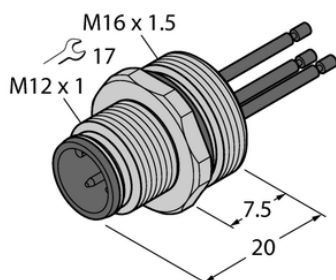

Gniazdo z przewodami wielodrutowymi męskie, montaż od przodu EC-FS12-0.5/16 - Turck

**Numer artykułu SKU:
OC-TURCK039589**

Numer artykułu producenta:

Tylko na zamówienie

TURCK

OPIS PRODUKTU

Aplikacja	Sygnal
Złącze A	Męskie, M12 × 1, Prosty, Kodowanie A
Liczba styków	12
Flange housing	mosiądz, CuZn, Niklowane
Typ montażu	montaż od przodu
Gwint montażowy	M16 x 1,5
Obudowa kołnierzowa	mosiądz, CuZn, Niklowane
Napięcie nominalne	30 V
Prąd	1.5 A
Długość przewodu	0.5 m
Liczba żył przewodu	12
Klasa ochrony	IP67
Certyfikaty	CE

DANE TECHNICZNE

Nr kat.

OC-TURCK039589