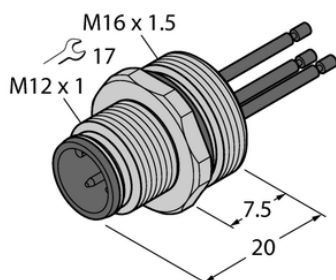

Gniazdo z przewodami wielodrutowymi męskie, montaż od przodu EC-FS8-0.5/16 - Turck

**Numer artykułu SKU:
OC-TURCK039591**

Numer artykułu producenta:

Tylko na zamówienie

TURCK

OPIS PRODUKTU

Aplikacja	Sygnal
Złącze A	Męskie, M12 × 1, Prosty, Kodowanie A
Liczba styków	8
Flange housing	mosiądz, CuZn, Niklowane
Typ montażu	montaż od przodu
Gwint montażowy	M16 x 1,5
Obudowa kołnierzowa	mosiądz, CuZn, Niklowane
Napięcie nominalne	30 V
Prąd	2 A
Długość przewodu	0.5 m
Liczba żył przewodu	8
Klasa ochrony	IP67
Certyfikaty	CE

DANE TECHNICZNE

Nr kat.

OC-TURCK039591