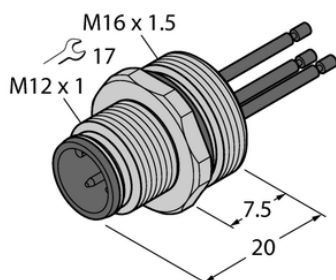

Gniazdo z przewodami wielodrutowymi męskie, montaż od przodu EC-FS3-0.5/16 - Turck

**Numer artykułu SKU:
OC-TURCK039798**

Numer artykułu producenta:

Tylko na zamówienie

TURCK

OPIS PRODUKTU

Aplikacja	Sygnal
Złącze A	Męskie, M12 × 1, Prosty, Kodowanie A
Liczba styków	3
Flange housing	mosiądz, CuZn, Niklowane
Typ montażu	montaż od przodu
Gwint montażowy	M16 x 1,5
Obudowa kołnierzowa	mosiądz, CuZn, Niklowane
Napięcie nominalne	250 V
Prąd	4 A
Długość przewodu	0.5 m
Liczba żył przewodu	3
Klasa ochrony	IP67
Certyfikaty	CE

DANE TECHNICZNE

Nr kat.

OC-TURCK039798