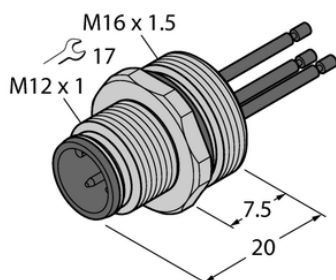

Gniazdo z przewodami wielodrutowymi męskie, montaż od przodu EC-FSE3-0.5/16 - Turck

**Numer artykułu SKU:
OC-TURCK039799**

Numer artykułu producenta:

Czas wysyłki: Do 2-3 dni

TURCK

OPIS PRODUKTU

Aplikacja	Sygnal
Złącze A	Męskie, M12 × 1, Prosty, Kodowanie A
Liczba styków	3
Flange housing	stal nierdzewna, 1.4404 (AISI 316L)
Typ montażu	montaż od przodu
Gwint montażowy	M16 x 1,5
Obudowa kołnierzowa	stal nierdzewna, 1.4404 (AISI 316L)
Napięcie nominalne	250 V
Prąd	4 A
Długość przewodu	0.5 m
Liczba żył przewodu	3
Klasa ochrony	IP67
Certyfikaty	CE

DANE TECHNICZNE

Nr kat.

OC-TURCK039799