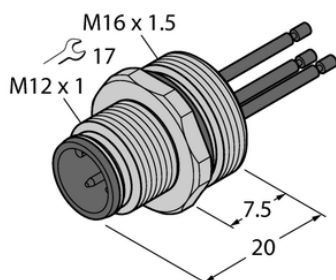

Gniazdo z przewodami wielodrutowymi męskie, montaż od przodu EC-FSE4-0.5/16 - Turck

**Numer artykułu SKU:
OC-TURCK039800**

Numer artykułu producenta:

Tylko na zamówienie

TURCK

OPIS PRODUKTU

Aplikacja	Sygnal
Złącze A	Męskie, M12 × 1, Prosty, Kodowanie A
Liczba styków	4
Flange housing	stal nierdzewna, 1.4404 (AISI 316L)
Typ montażu	montaż od przodu
Gwint montażowy	M16 x 1,5
Obudowa kołnierzowa	stal nierdzewna, 1.4404 (AISI 316L)
Napięcie nominalne	250 V
Prąd	4 A
Długość przewodu	0.5 m
Liczba żył przewodu	4
Klasa ochrony	IP67
Certyfikaty	CE

DANE TECHNICZNE

Nr kat.

OC-TURCK039800