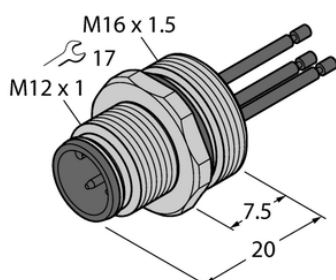

Gniazdo z przewodami wielodrutowymi męskie, montaż od przodu EC-FS5-0.5/16 - Turck

**Numer artykułu SKU:
OC-TURCK039801**

Numer artykułu producenta:

Czas wysyłki: Do 2-3 dni

TURCK

OPIS PRODUKTU

Aplikacja	Sygnal
Złącze A	Męskie, M12 × 1, Prosty, Kodowanie A
Liczba styków	4+PE
Flange housing	mosiądz, CuZn, Niklowane
Typ montażu	montaż od przodu
Gwint montażowy	M16 x 1,5
Obudowa kołnierzowa	mosiądz, CuZn, Niklowane
Napięcie nominalne	60 V
Prąd	4 A
Długość przewodu	0.5 m
Liczba żył przewodu	4
Klasa ochrony	IP67
Certyfikaty	CE

DANE TECHNICZNE

Nr kat.

OC-TURCK039801