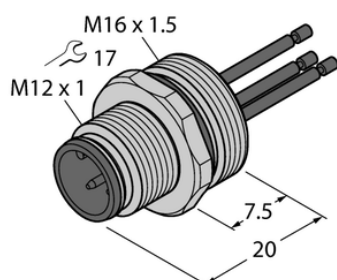

Gniazdo z przewodami wielodrutowymi męskie, montaż od przodu EC-FSE5-0.5/16 - Turck

**Numer artykułu SKU:  
OC-TURCK039802**

Numer artykułu producenta:  
-----

Czas wysyłki: Do 2-3 dni

**TURCK**

## OPIS PRODUKTU

Aplikacja	Sygnal
Złącze A	Męskie, M12 × 1, Prosty, Kodowanie A
Liczba styków	4+PE
Flange housing	stal nierdzewna, 1.4404 (AISI 316L)
Typ montażu	montaż od przodu
Gwint montażowy	M16 x 1,5
Obudowa kołnierzowa	stal nierdzewna, 1.4404 (AISI 316L)
Napięcie nominalne	60 V
Prąd	4 A
Długość przewodu	0.5 m
Liczba żył przewodu	4
Klasa ochrony	IP67
Certyfikaty	CE