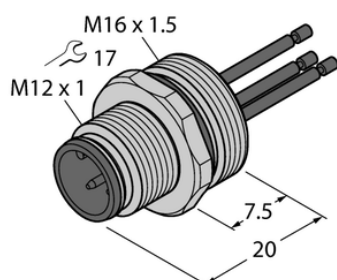

Gniazdo z przewodami wielodrutowymi męskie, montaż od przodu EC-FSE4.5-0.5/16 - Turck

**Numer artykułu SKU:
OC-TURCK039804**

Numer artykułu producenta:

Czas wysyłki: Do 2-3 dni

TURCK

OPIS PRODUKTU

Aplikacja	Sygnal
Złącze A	Męskie, M12 × 1, Prosty, Kodowanie A
Liczba styków	5
Flange housing	stal nierdzewna, 1.4404 (AISI 316L)
Typ montażu	montaż od przodu
Gwint montażowy	M16 x 1,5
Obudowa kołnierzowa	stal nierdzewna, 1.4404 (AISI 316L)
Napięcie nominalne	60 V
Prąd	4 A
Długość przewodu	0.5 m
Liczba żył przewodu	5
Klasa ochrony	IP67
Certyfikaty	CE

DANE TECHNICZNE

Nr kat.

OC-TURCK039804