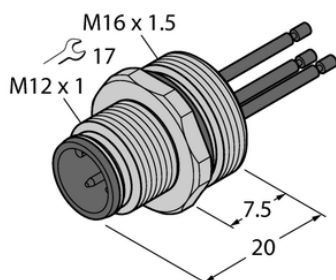

Gniazdo z przewodami wielodrutowymi męskie, montaż od przodu EC-FSE8-0.5/16 - Turck

**Numer artykułu SKU:
OC-TURCK039805**

Numer artykułu producenta:

Czas wysyłki: Do 2-3 dni

TURCK

OPIS PRODUKTU

Aplikacja	Sygnal
Złącze A	Męskie, M12 × 1, Prosty, Kodowanie A
Liczba styków	8
Flange housing	stal nierdzewna, 1.4404 (AISI 316L)
Typ montażu	montaż od przodu
Gwint montażowy	M16 x 1,5
Obudowa kołnierzowa	stal nierdzewna, 1.4404 (AISI 316L)
Napięcie nominalne	30 V
Prąd	2 A
Długość przewodu	0.5 m
Liczba żył przewodu	8
Klasa ochrony	IP67
Certyfikaty	CE

DANE TECHNICZNE

Nr kat.

OC-TURCK039805