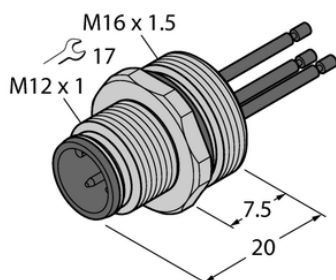

Gniazdo z przewodami wielodrutowymi męskie, montaż od przodu EC-FSE12-0.5/16 - Turck

**Numer artykułu SKU:
OC-TURCK039806**

Numer artykułu producenta:

Tylko na zamówienie

TURCK

OPIS PRODUKTU

Aplikacja	Sygnal
Złącze A	Męskie, M12 × 1, Prosty, Kodowanie A
Liczba styków	12
Flange housing	stal nierdzewna, 1.4404 (AISI 316L)
Typ montażu	montaż od przodu
Gwint montażowy	M16 x 1,5
Obudowa kołnierzowa	stal nierdzewna, 1.4404 (AISI 316L)
Napięcie nominalne	30 V
Prąd	1.5 A
Długość przewodu	0.5 m
Liczba żył przewodu	12
Klasa ochrony	IP67
Certyfikaty	CE

DANE TECHNICZNE

Nr kat.

OC-TURCK039806