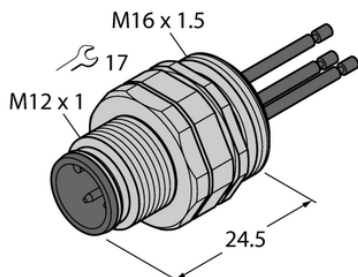

Gniazdo z przewodami wielodrutowymi męskie, montaż od przodu EC-FSD3-0.5/16 - Turck

**Numer artykułu SKU:
OC-TURCK039807**

Numer artykułu producenta:

Tylko na zamówienie

TURCK

OPIS PRODUKTU

Aplikacja	Sygnal
Złącze A	Męskie, M12 × 1, Prosty, Kodowanie A
Liczba styków	3
Flange housing	mosiądz, CuZn, Niklowane
Typ montażu	montaż od przodu
Gwint montażowy	M16 x 1,5
Obudowa kołnierzowa	mosiądz, CuZn, Niklowane
Napięcie nominalne	250 V
Prąd	4 A
Długość przewodu	0.5 m
Liczba żył przewodu	3
Klasa ochrony	IP67
Certyfikaty	CE

DANE TECHNICZNE

Nr kat.

OC-TURCK039807