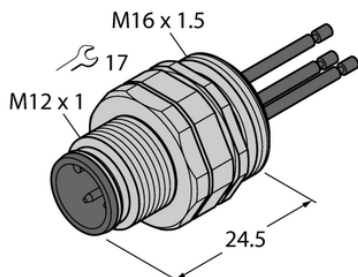

Gniazdo z przewodami wielodrutowymi męskie, montaż od przodu EC-FSDE3-0.5/16 - Turck

**Numer artykułu SKU:
OC-TURCK039808**

Numer artykułu producenta:

Tylko na zamówienie

OPIS PRODUKTU

Aplikacja	Sygnał
Złącze A	Męskie, M12 × 1, Prosty, Kodowanie A
Liczba styków	3
Flange housing	stal nierdzewna, 1.4404 (AISI 316L)
Typ montażu	montaż od przodu
Gwint montażowy	M16 x 1,5
Obudowa kołnierzowa	stal nierdzewna, 1.4404 (AISI 316L)
Napięcie nominalne	250 V
Prąd	4 A
Długość przewodu	0.5 m
Liczba żył przewodu	3
Klasa ochrony	IP67
Certyfikaty	CE

DANE TECHNICZNE

Nr kat.

OC-TURCK039808