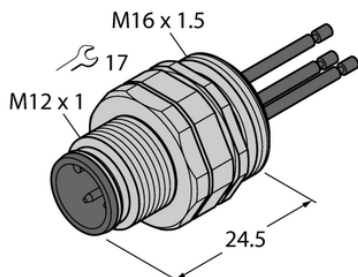

Gniazdo z przewodami wielodrutowymi męskie, montaż od przodu EC-FSD4-0.5/16 - Turck

**Numer artykułu SKU:
OC-TURCK039809**

Numer artykułu producenta:

Tylko na zamówienie

TURCK

OPIS PRODUKTU

Aplikacja	Sygnał
Złącze A	Męskie, M12 × 1, Prosty, Kodowanie A
Liczba styków	4
Flange housing	mosiądz, CuZn, Niklowane
Typ montażu	montaż od przodu
Gwint montażowy	M16 x 1,5
Obudowa kołnierzowa	mosiądz, CuZn, Niklowane
Napięcie nominalne	250 V
Prąd	4 A
Długość przewodu	0.5 m
Liczba żył przewodu	4
Klasa ochrony	IP67
Certyfikaty	CE

DANE TECHNICZNE

Nr kat.

OC-TURCK039809