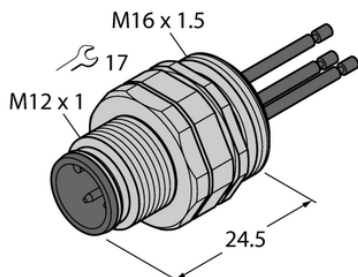

Gniazdo z przewodami wielodrutowymi męskie, montaż od przodu EC-FSDE4-0.5/16 - Turck

**Numer artykułu SKU:
OC-TURCK039810**

Numer artykułu producenta:

Czas wysyłki: Do 2-3 dni

TURCK

OPIS PRODUKTU

Aplikacja	Sygnal
Złącze A	Męskie, M12 × 1, Prosty, Kodowanie A
Liczba styków	4
Flange housing	stal nierdzewna, 1.4404 (AISI 316L)
Typ montażu	montaż od przodu
Gwint montażowy	M16 x 1,5
Obudowa kołnierzowa	stal nierdzewna, 1.4404 (AISI 316L)
Napięcie nominalne	250 V
Prąd	4 A
Długość przewodu	0.5 m
Liczba żył przewodu	4
Klasa ochrony	IP67
Certyfikaty	CE

DANE TECHNICZNE

Nr kat.

OC-TURCK039810