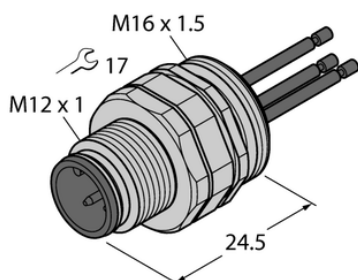

Gniazdo z przewodami wielodrutowymi męskie, montaż od przodu EC-FSD5-0.5/16 - Turck

**Numer artykułu SKU:
OC-TURCK039811**

Numer artykułu producenta:

Tylko na zamówienie

TURCK

OPIS PRODUKTU

Aplikacja	Sygnał
Złącze A	Męskie, M12 × 1, Prosty, Kodowanie A
Liczba styków	4+PE
Flange housing	mosiądz, CuZn, Niklowane
Typ montażu	montaż od przodu
Gwint montażowy	M16 x 1,5
Obudowa kołnierzowa	mosiądz, CuZn, Niklowane
Napięcie nominalne	60 V
Prąd	4 A
Długość przewodu	0.5 m
Liczba żył przewodu	4
Klasa ochrony	IP67
Certyfikaty	CE

DANE TECHNICZNE

Nr kat.

OC-TURCK039811