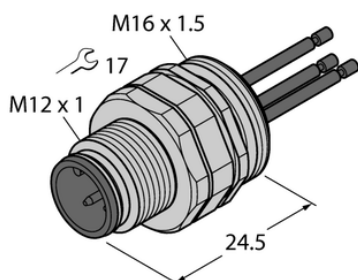

Gniazdo z przewodami wielodrutowymi męskie, montaż od przodu EC-FSD8-0.5/16 - Turck

**Numer artykułu SKU:
OC-TURCK039812**

Numer artykułu producenta:

Tylko na zamówienie

TURCK

OPIS PRODUKTU

Aplikacja	Sygnal
Złącze A	Męskie, M12 × 1, Prosty, Kodowanie A
Liczba styków	8
Flange housing	mosiądz, CuZn, Niklowane
Typ montażu	montaż od przodu
Gwint montażowy	M16 x 1,5
Obudowa kołnierzowa	mosiądz, CuZn, Niklowane
Napięcie nominalne	30 V
Prąd	2 A
Długość przewodu	0.5 m
Liczba żył przewodu	8
Klasa ochrony	IP67
Certyfikaty	CE

DANE TECHNICZNE

Nr kat.

OC-TURCK039812