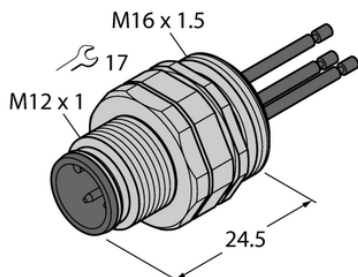

Gniazdo z przewodami wielodrutowymi męskie, montaż od przodu EC-FSD12-0.5/16 - Turck

**Numer artykułu SKU:  
OC-TURCK039813**

Numer artykułu producenta:  
-----

Tylko na zamówienie

**TURCK**

## OPIS PRODUKTU

Aplikacja	Sygnał
Złącze A	Męskie, M12 × 1, Prosty, Kodowanie A
Liczba styków	12
Flange housing	mosiądz, CuZn, Niklowane
Typ montażu	montaż od przodu
Gwint montażowy	M16 x 1,5
Obudowa kołnierzowa	mosiądz, CuZn, Niklowane
Napięcie nominalne	30 V
Prąd	1.5 A
Długość przewodu	0.5 m
Liczba żył przewodu	12
Klasa ochrony	IP67
Certyfikaty	CE