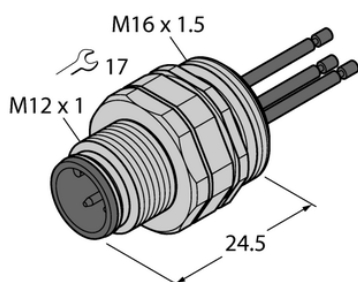

## Gniazdo z przewodami wielodrutowymi męskie, montaż od przodu EC-FSDE12-0.5/16 - Turck

**Numer artykułu SKU:  
OC-TURCK039814**

Numer artykułu producenta:  
-----

Tylko na zamówienie

**TURCK**

### OPIS PRODUKTU

Aplikacja	Sygnal
Złącze A	Męskie, M12 × 1, Prosty, Kodowanie A
Liczba styków	12
Flange housing	stal nierdzewna, 1.4404 (AISI 316L)
Typ montażu	montaż od przodu
Gwint montażowy	M16 x 1,5
Obudowa kołnierzowa	stal nierdzewna, 1.4404 (AISI 316L)
Napięcie nominalne	30 V
Prąd	1.5 A
Długość przewodu	0.5 m
Liczba żył przewodu	12
Klasa ochrony	IP67
Certyfikaty	CE