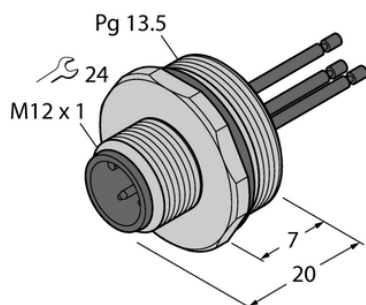

## Gniazdo z przewodami wielodrutowymi męskie, montaż od przodu FS3-0.5/13.5 - Turck

**Numer artykułu SKU:  
OC-TURCK040304**

Numer artykułu producenta:  
-----

Tylko na zamówienie

**TURCK**

### OPIS PRODUKTU

Aplikacja	Sygnal
Złącze A	Męskie, M12 × 1, Prosty, Kodowanie A
Liczba styków	3
Flange housing	mosiądz, CuZn, Niklowane
Typ montażu	montaż od przodu
Gwint montażowy	PG13.5
Obudowa kołnierzowa	mosiądz, CuZn, Niklowane
Napięcie nominalne	250 V
Prąd	4 A
Długość przewodu	0.5 m
Liczba żył przewodu	3
Klasa ochrony	IP67

### DANE TECHNICZNE

Nr kat.

OC-TURCK040304