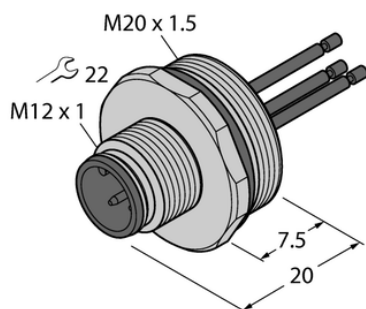

Gniazdo z przewodami wielodrutowymi męskie, montaż od przodu EC-FS3-0.5/20 - Turck

**Numer artykułu SKU:
OC-TURCK040326**

Numer artykułu producenta:

Tylko na zamówienie

TURCK

OPIS PRODUKTU

Aplikacja	Sygnal
Złącze A	Męskie, M12 × 1, Prosty, Kodowanie A
Liczba styków	3
Flange housing	mosiądz, CuZn, Niklowane
Typ montażu	montaż od przodu
Gwint montażowy	M20 × 1,5
Obudowa kołnierzowa	mosiądz, CuZn, Niklowane
Napięcie nominalne	250 V
Prąd	4 A
Długość przewodu	0.5 m
Liczba żył przewodu	3
Klasa ochrony	IP67
Certyfikaty	CE

DANE TECHNICZNE

Nr kat.

OC-TURCK040326