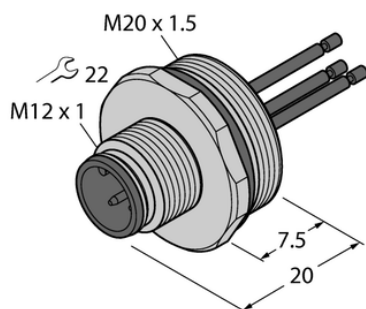

Gniazdo z przewodami wielodrutowymi męskie, montaż od przodu EC-FS4.5-0.5/20 - Turck

Numer artykułu SKU:
OC-TURCK040327

Numer artykułu producenta:

Czas wysyłki: Do 2-3 dni

TURCK

OPIS PRODUKTU

Aplikacja	Sygnal
Złącze A	Męskie, M12 × 1, Prosty, Kodowanie A
Liczba styków	5
Flange housing	mosiądz, CuZn, Niklowane
Typ montażu	montaż od przodu
Gwint montażowy	M20 × 1,5
Obudowa kołnierzowa	mosiądz, CuZn, Niklowane
Napięcie nominalne	60 V
Prąd	4 A
Długość przewodu	0.5 m
Liczba żył przewodu	5
Klasa ochrony	IP67
Certyfikaty	CE

DANE TECHNICZNE

Nr kat.

OC-TURCK040327