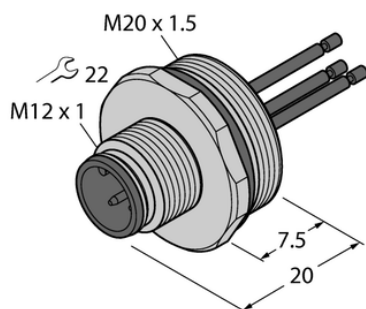

## Gniazdo z przewodami wielodrutowymi męskie, montaż od przodu EC-FS5-0.5/20 - Turck

**Numer artykułu SKU:  
OC-TURCK040328**

Numer artykułu producenta:  
-----

Tylko na zamówienie

**TURCK**

### OPIS PRODUKTU

Aplikacja	Sygnal
Złącze A	Męskie, M12 × 1, Prosty, Kodowanie A
Liczba styków	4+PE
Flange housing	mosiądz, CuZn, Niklowane
Typ montażu	montaż od przodu
Gwint montażowy	M20 × 1,5
Obudowa kołnierzowa	mosiądz, CuZn, Niklowane
Napięcie nominalne	60 V
Prąd	4 A
Długość przewodu	0.5 m
Liczba żył przewodu	4
Klasa ochrony	IP67
Certyfikaty	CE

### DANE TECHNICZNE

Nr kat.

OC-TURCK040328