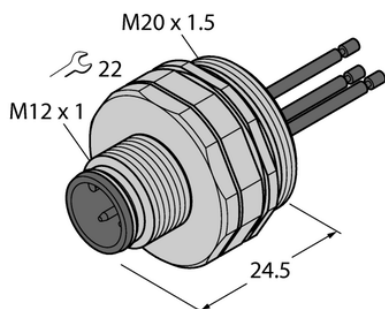

Gniazdo z przewodami wielodrutowymi męskie, montaż od przodu EC-FSD4-0.5/20 - Turck

**Numer artykułu SKU:
OC-TURCK040329**

Numer artykułu producenta:

Tylko na zamówienie

TURCK

OPIS PRODUKTU

Aplikacja	Sygnal
Złącze A	Męskie, M12 × 1, Prosty, Kodowanie A
Liczba styków	4
Flange housing	mosiądz, CuZn, Niklowane
Typ montażu	montaż od przodu
Gwint montażowy	M20 × 1,5
Obudowa kołnierzowa	mosiądz, CuZn, Niklowane
Napięcie nominalne	250 V
Prąd	4 A
Długość przewodu	0.5 m
Liczba żył przewodu	4
Klasa ochrony	IP67
Certyfikaty	CE

DANE TECHNICZNE

Nr kat.

OC-TURCK040329