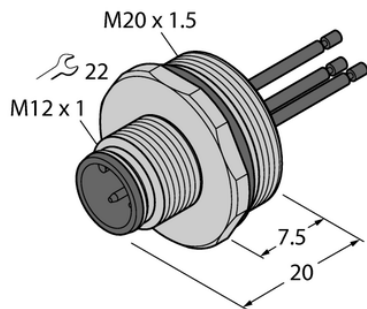

Gniazdo z przewodami wielodrutowymi męskie, montaż od przodu EC-FS8-0.5/20 - Turck

**Numer artykułu SKU:
OC-TURCK040335**

Numer artykułu producenta:

Czas wysyłki: Do 2-3 dni

TURCK

OPIS PRODUKTU

Aplikacja	Sygnal
Złącze A	Męskie, M12 × 1, Prosty, Kodowanie A
Liczba styków	8
Flange housing	mosiądz, CuZn, Niklowane
Typ montażu	montaż od przodu
Gwint montażowy	M20 × 1,5
Obudowa kołnierzowa	mosiądz, CuZn, Niklowane
Napięcie nominalne	30 V
Prąd	2 A
Długość przewodu	0.5 m
Liczba żył przewodu	8
Klasa ochrony	IP67
Certyfikaty	CE

DANE TECHNICZNE

Nr kat.

OC-TURCK040335