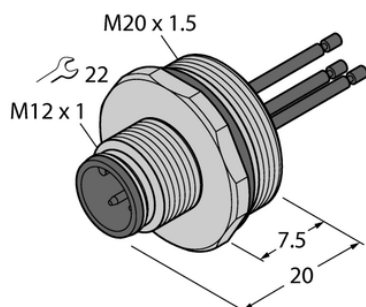

Gniazdo z przewodami wielodrutowymi męskie, montaż od przodu EC-FSE5-0.5/20 - Turck

Numer artykułu SKU:
OC-TURCK040337

Numer artykułu producenta:

Czas wysyłki: Do 2-3 dni

TURCK

OPIS PRODUKTU

Aplikacja	Sygnał
Złącze A	Męskie, M12 × 1, Prosty, Kodowanie A
Liczba styków	4+PE
Flange housing	stal nierdzewna, 1.4404 (AISI 316L)
Typ montażu	montaż od przodu
Gwint montażowy	M20 × 1,5
Obudowa kołnierzowa	stal nierdzewna, 1.4404 (AISI 316L)
Napięcie nominalne	60 V
Prąd	4 A
Długość przewodu	0.5 m
Liczba żył przewodu	4
Klasa ochrony	IP67
Certyfikaty	CE

DANE TECHNICZNE

Nr kat.

OC-TURCK040337