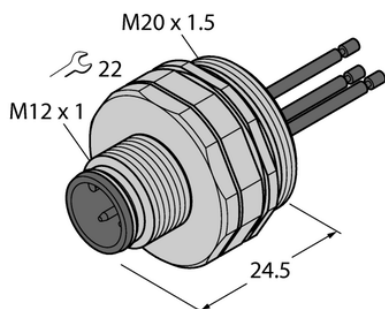

Gniazdo z przewodami wielodrutowymi męskie, montaż od przodu EC-FSDE3-0.5/20 - Turck

**Numer artykułu SKU:
OC-TURCK040338**

Numer artykułu producenta:

Tylko na zamówienie

TURCK

OPIS PRODUKTU

Aplikacja	Sygnał
Złącze A	Męskie, M12 × 1, Prosty, Kodowanie A
Liczba styków	3
Flange housing	stal nierdzewna, 1.4404 (AISI 316L)
Typ montażu	montaż od przodu
Gwint montażowy	M20 × 1,5
Obudowa kołnierzowa	stal nierdzewna, 1.4404 (AISI 316L)
Napięcie nominalne	250 V
Prąd	4 A
Długość przewodu	0.5 m
Liczba żył przewodu	3
Klasa ochrony	IP67
Certyfikaty	CE

DANE TECHNICZNE

Nr kat.

OC-TURCK040338