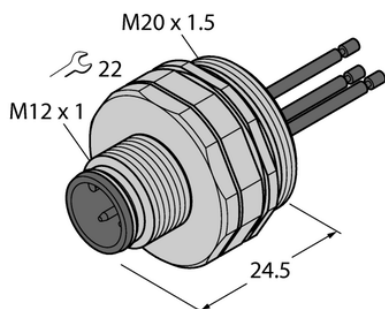

Gniazdo z przewodami wielodrutowymi męskie, montaż od przodu EC-FSDE4-0.5/20 - Turck

**Numer artykułu SKU:
OC-TURCK040339**

Numer artykułu producenta:

Czas wysyłki: Do 2-3 dni

TURCK

OPIS PRODUKTU

Aplikacja	Sygnał
Złącze A	Męskie, M12 × 1, Prosty, Kodowanie A
Liczba styków	4
Flange housing	stal nierdzewna, 1.4404 (AISI 316L)
Typ montażu	montaż od przodu
Gwint montażowy	M20 × 1,5
Obudowa kołnierzowa	stal nierdzewna, 1.4404 (AISI 316L)
Napięcie nominalne	250 V
Prąd	4 A
Długość przewodu	0.5 m
Liczba żył przewodu	4
Klasa ochrony	IP67
Certyfikaty	CE

DANE TECHNICZNE

Nr kat.

OC-TURCK040339