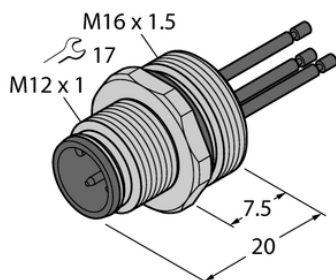

Gniazdo z przewodami wielodrutowymi męskie, montaż od przodu EC-FS5-0.5/16/S368 - Turck

**Numer artykułu SKU:
OC-TURCK040347**

Numer artykułu producenta:

Tylko na zamówienie

TURCK

OPIS PRODUKTU

Aplikacja	Sygnał
Złącze A	Męskie, M12 × 1, Prosty, Kodowanie A
Liczba styków	4+PE
Flange housing	mosiądz, CuZn, Niklowane
Typ montażu	montaż od przodu
Gwint montażowy	M16 x 1,5
Obudowa kołnierzowa	mosiądz, CuZn, Niklowane
Napięcie nominalne	60 V
Prąd	4 A
Długość przewodu	0.5 m
Liczba żył przewodu	4
Klasa ochrony	IP67
Certyfikaty	CE