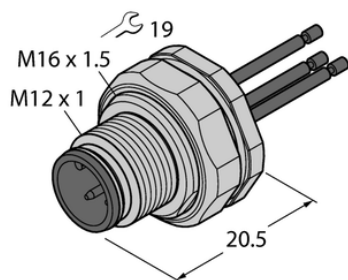

Gniazdo z przewodami wielodrutowymi męskie, montaż od tyłu EC-FSFD4.5-3/16 - Turck

**Numer artykułu SKU:
OC-TURCK040362**

Numer artykułu producenta:

Tylko na zamówienie

TURCK

OPIS PRODUKTU

Aplikacja	Sygnal
Złącze A	Męskie, M12 × 1, Prosty, Kodowanie A
Liczba styków	5
Flange housing	mosiądz, CuZn, Niklowane
Typ montażu	montaż na płycie bazowej
Gwint montażowy	M16 x 1,5
Obudowa kołnierzowa	mosiądz, CuZn, Niklowane
Napięcie nominalne	60 V
Prąd	4 A
Długość przewodu	3 m
Liczba żył przewodu	5
Klasa ochrony	IP67
Certyfikaty	CE

DANE TECHNICZNE

Nr kat.

OC-TURCK040362