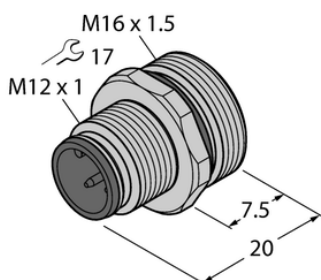

## Gniazdo ze stykami do lutowania męski, montaż od przodu EC-FSE4-L/16 - Turck

**Numer artykułu SKU:  
OC-TURCK039563**

Numer artykułu producenta:  
-----

Czas wysyłki: Do 2-3 dni

**TURCK**

### OPIS PRODUKTU

Aplikacja	Sygnał
Złącze A	Męskie, M12 × 1, Prosty, Kodowanie A
Liczba styków	4
Flange housing	stal nierdzewna, 1.4404 (AISI 316L)
Typ montażu	montaż od przodu
Gwint montażowy	M16 x 1,5
Obudowa kołnierzowa	stal nierdzewna, 1.4404 (AISI 316L)
Napięcie nominalne	250 V
Prąd	4 A
Klasa ochrony	IP67
Certyfikaty	CE