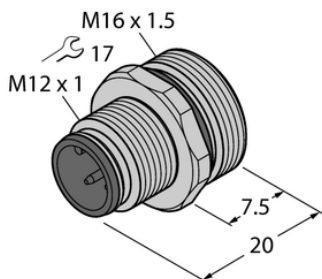

Gniazdo ze stykami do lutowania męski, montaż od przodu EC-FS4-L/16 - Turck

**Numer artykułu SKU:
OC-TURCK039613**

Numer artykułu producenta:

Czas wysyłki: Do 2-3 dni

TURCK

OPIS PRODUKTU

Aplikacja	Sygnał
Złącze A	Męskie, M12 × 1, Prosty, Kodowanie A
Liczba styków	4
Flange housing	mosiądz, CuZn, Niklowane
Typ montażu	montaż od przodu
Gwint montażowy	M16 x 1,5
Obudowa kotnierzowa	mosiądz, CuZn, Niklowane
Napięcie nominalne	250 V
Prąd	4 A
Klasa ochrony	IP67
Certyfikaty	CE