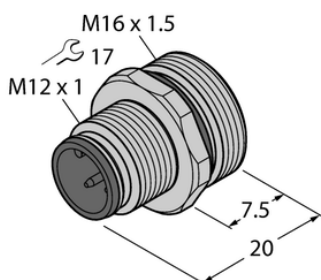

Gniazdo ze stykami do lutowania męski, montaż od przodu EC-FS3-L/16 - Turck

**Numer artykułu SKU:
OC-TURCK039821**

Numer artykułu producenta:

Tylko na zamówienie

TURCK

OPIS PRODUKTU

Aplikacja	Sygnał
Złącze A	Męskie, M12 × 1, Prosty, Kodowanie A
Liczba styków	3
Flange housing	mosiądz, CuZn, Niklowane
Typ montażu	montaż od przodu
Gwint montażowy	M16 x 1,5
Obudowa kotnierzowa	mosiądz, CuZn, Niklowane
Napięcie nominalne	250 V
Prąd	4 A
Klasa ochrony	IP67
Certyfikaty	CE