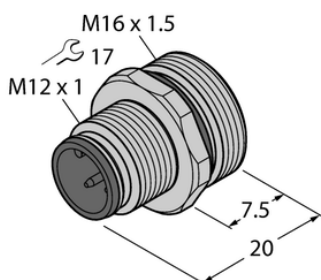

Gniazdo ze stykami do lutowania męski, montaż od przodu EC-FSE3-L/16 - Turck

**Numer artykułu SKU:
OC-TURCK039822**

Numer artykułu producenta:

Tylko na zamówienie

TURCK

OPIS PRODUKTU

Aplikacja	Sygnał
Złącze A	Męskie, M12 × 1, Prosty, Kodowanie A
Liczba styków	3
Flange housing	stal nierdzewna, 1.4404 (AISI 316L)
Typ montażu	montaż od przodu
Gwint montażowy	M16 x 1,5
Obudowa kołnierzowa	stal nierdzewna, 1.4404 (AISI 316L)
Napięcie nominalne	250 V
Prąd	4 A
Klasa ochrony	IP67
Certyfikaty	CE