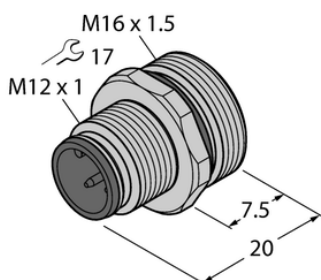

## Gniazdo ze stykami do lutowania męski, montaż od przodu EC-FS5-L/16 - Turck

**Numer artykułu SKU:  
OC-TURCK039823**

Numer artykułu producenta:  
-----

Czas wysyłki: Do 2-3 dni

**TURCK**

### OPIS PRODUKTU

Aplikacja	Sygnal
Złącze A	Męskie, M12 × 1, Prosty, Kodowanie A
Liczba styków	4+PE
Flange housing	mosiądz, CuZn, Niklowane
Typ montażu	montaż od przodu
Gwint montażowy	M16 x 1,5
Obudowa kotnierzowa	mosiądz, CuZn, Niklowane
Napięcie nominalne	60 V
Prąd	4 A
Klasa ochrony	IP67
Certyfikaty	CE