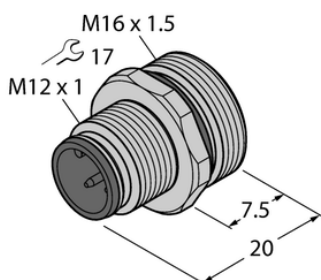

Gniazdo ze stykami do lutowania męski, montaż od przodu EC-FSE5-L/16 - Turck

**Numer artykułu SKU:
OC-TURCK039824**

Numer artykułu producenta:

Tylko na zamówienie

TURCK

OPIS PRODUKTU

Aplikacja	Sygnal
Złącze A	Męskie, M12 × 1, Prosty, Kodowanie A
Liczba styków	4+PE
Flange housing	stal nierdzewna, 1.4404 (AISI 316L)
Typ montażu	montaż od przodu
Gwint montażowy	M16 x 1,5
Obudowa kołnierzowa	stal nierdzewna, 1.4404 (AISI 316L)
Napięcie nominalne	60 V
Prąd	4 A
Klasa ochrony	IP67
Certyfikaty	CE