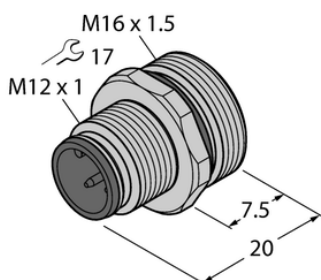

Gniazdo ze stykami do lutowania męski, montaż od przodu EC-FS4.5-L/16 - Turck

**Numer artykułu SKU:
OC-TURCK039825**

Numer artykułu producenta:

Tylko na zamówienie

TURCK

OPIS PRODUKTU

| | |
|---------------------|--------------------------------------|
| Aplikacja | Sygnal |
| Złącze A | Męskie, M12 × 1, Prosty, Kodowanie A |
| Liczba styków | 5 |
| Flange housing | mosiądz, CuZn, Niklowane |
| Typ montażu | montaż od przodu |
| Gwint montażowy | M16 x 1,5 |
| Obudowa kołnierzowa | mosiądz, CuZn, Niklowane |
| Napięcie nominalne | 60 V |
| Prąd | 4 A |
| Klasa ochrony | IP67 |
| Certyfikaty | CE |

DANE TECHNICZNE

Nr kat.

OC-TURCK039825