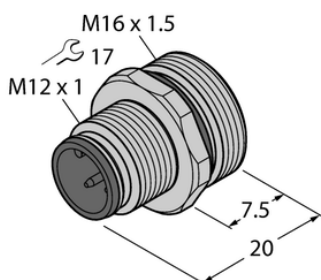

## Gniazdo ze stykami do lutowania męski, montaż od przodu EC-FSE4.5-L/16 - Turck

**Numer artykułu SKU:  
OC-TURCK039826**

Numer artykułu producenta:  
-----

Tylko na zamówienie

**TURCK**

### OPIS PRODUKTU

Aplikacja	Sygnał
Złącze A	Męskie, M12 × 1, Prosty, Kodowanie A
Liczba styków	5
Flange housing	stal nierdzewna, 1.4404 (AISI 316L)
Typ montażu	montaż od przodu
Gwint montażowy	M16 x 1,5
Obudowa kołnierzowa	stal nierdzewna, 1.4404 (AISI 316L)
Napięcie nominalne	60 V
Prąd	4 A
Klasa ochrony	IP67
Certyfikaty	CE