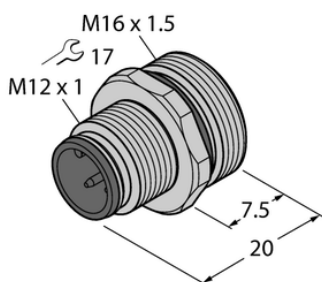

Gniazdo ze stykami do lutowania męski, montaż od przodu EC-FS8-L/16 - Turck

**Numer artykułu SKU:
OC-TURCK039827**

Numer artykułu producenta:

Czas wysyłki: Do 2-3 dni

TURCK

OPIS PRODUKTU

Aplikacja	Sygnał
Złącze A	Męskie, M12 × 1, Prosty, Kodowanie A
Liczba styków	8
Flange housing	mosiądz, CuZn, Niklowane
Typ montażu	montaż od przodu
Gwint montażowy	M16 x 1,5
Obudowa kotnierzowa	mosiądz, CuZn, Niklowane
Napięcie nominalne	30 V
Prąd	2 A
Klasa ochrony	IP67
Certyfikaty	CE

DANE TECHNICZNE

Nr kat.

OC-TURCK039827