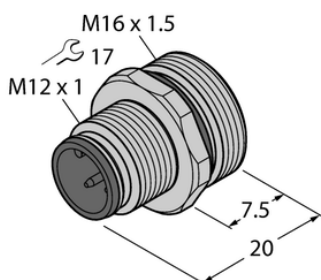

## Gniazdo ze stykami do lutowania męski, montaż od przodu EC-FSE8-L/16 - Turck

**Numer artykułu SKU:  
OC-TURCK039828**

Numer artykułu producenta:  
-----

Tylko na zamówienie

**TURCK**

### OPIS PRODUKTU

Aplikacja	Sygnał
Złącze A	Męskie, M12 × 1, Prosty, Kodowanie A
Liczba styków	8
Flange housing	stal nierdzewna, 1.4404 (AISI 316L)
Typ montażu	montaż od przodu
Gwint montażowy	M16 x 1,5
Obudowa kołnierzowa	stal nierdzewna, 1.4404 (AISI 316L)
Napięcie nominalne	30 V
Prąd	2 A
Klasa ochrony	IP67
Certyfikaty	CE